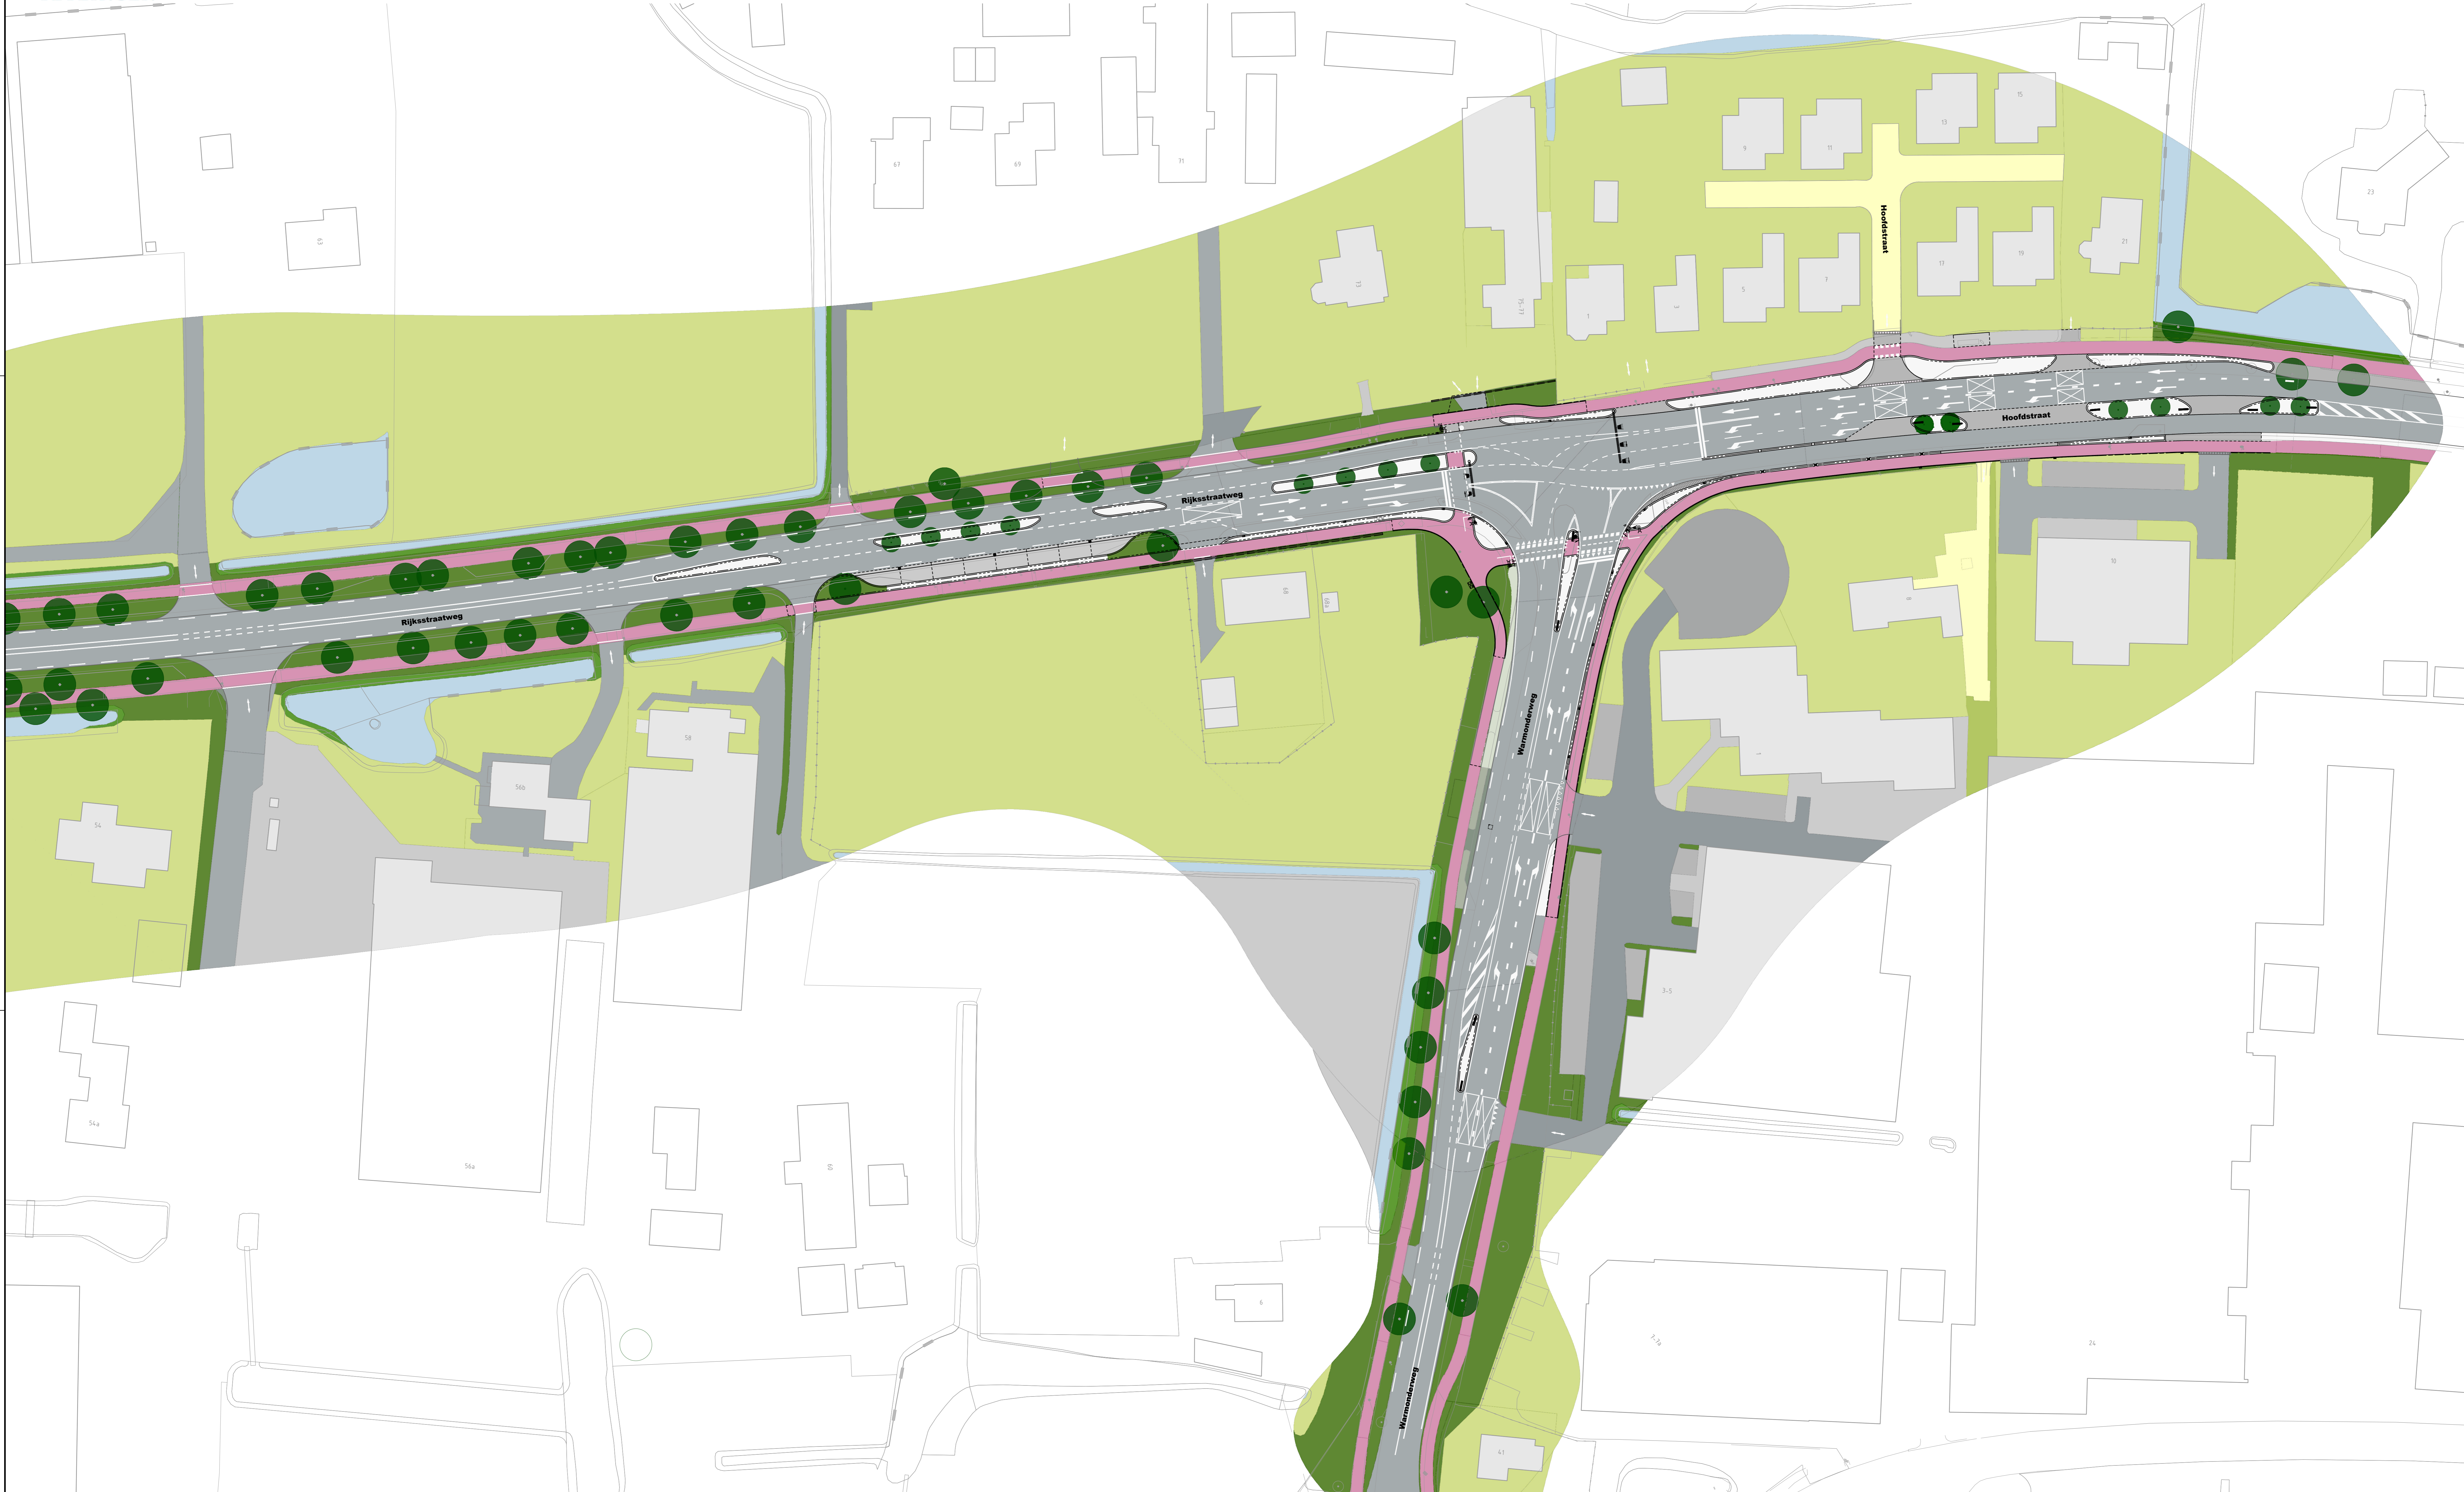

RIJKSSTRAATWEG - WARMONDERWEG

HOV Sassenheim

gemeente
TEYLINGEN

LEGENDA

Bebouwing	Fietspad	Berm	VRI
Tuinen	Trottoir	Water	
Wegen	Geleider	Boom	