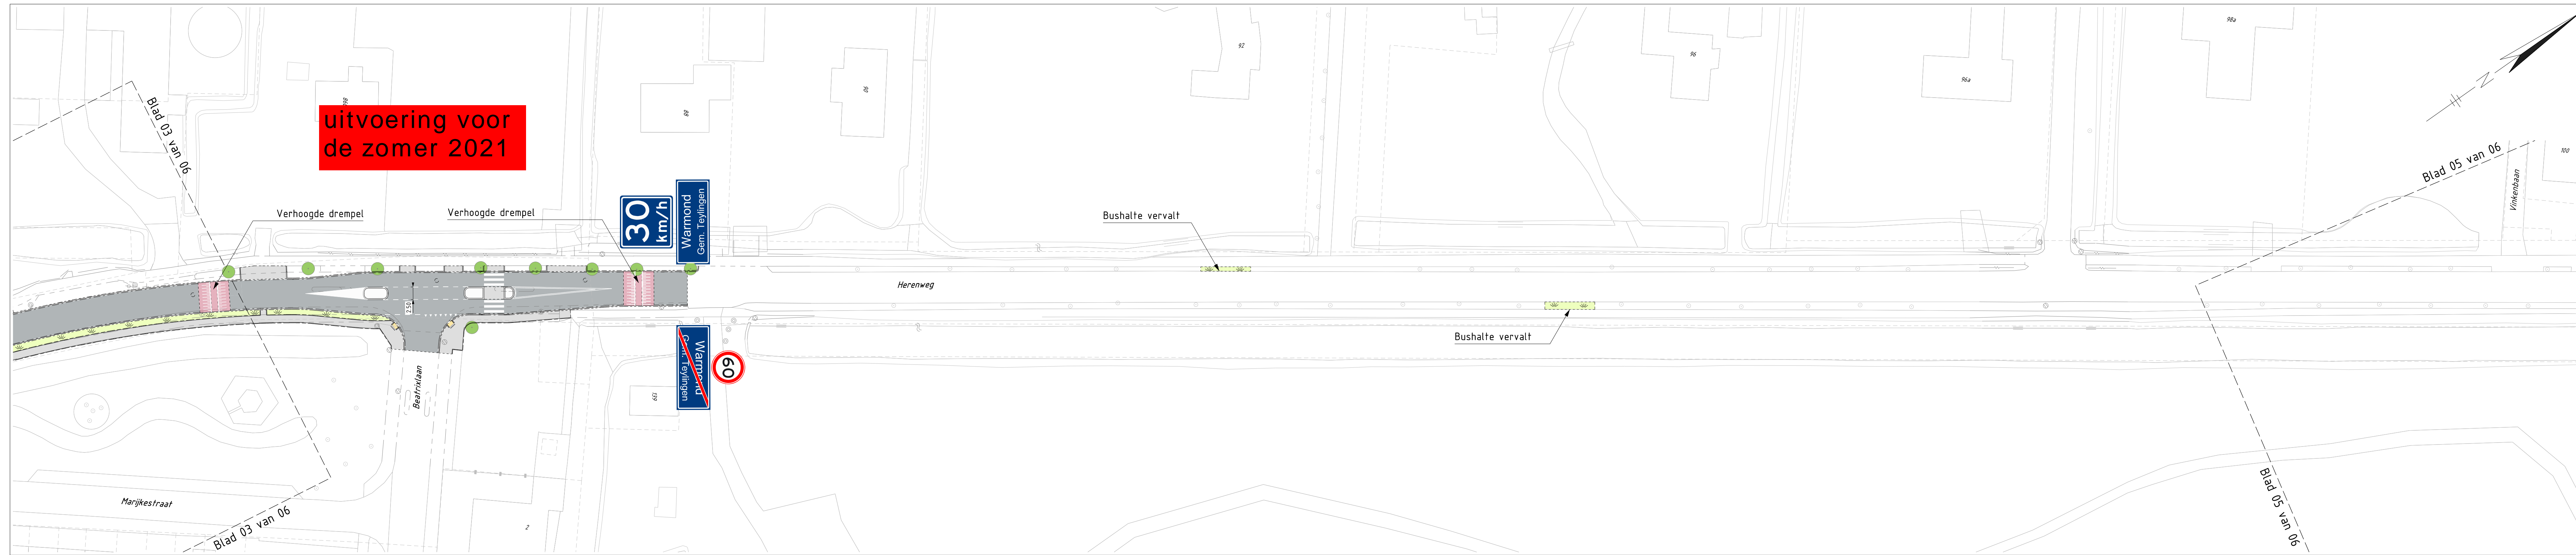

# HERINRICHTING HERENWEG

## Tussen Beatrixlaan en Wasbeeklaan

BLAD 4  
Schaal 1:500

BLAD 5  
Schaal 1:500

BLAD 6  
Schaal 1:500

SITUATIE  
Schaal 1:10.000

LEGENDA

- Bestaande situatie
- Toekomstige situatie
- Afsluit, rood, metastille als bij de Oranje Nassalaan
- Afsluit, zwart
- Behoortegels, kleur grijs
- Parkeren, behoortegels, kleur rood
- Parkeren/traject, behoortegels/trajecten, kleur grijs
- Parkeren/traject, behoortegels/trajecten, kleur zwart
- Groen
- Schelpen
- Bestaande boom
- Te kappen boom