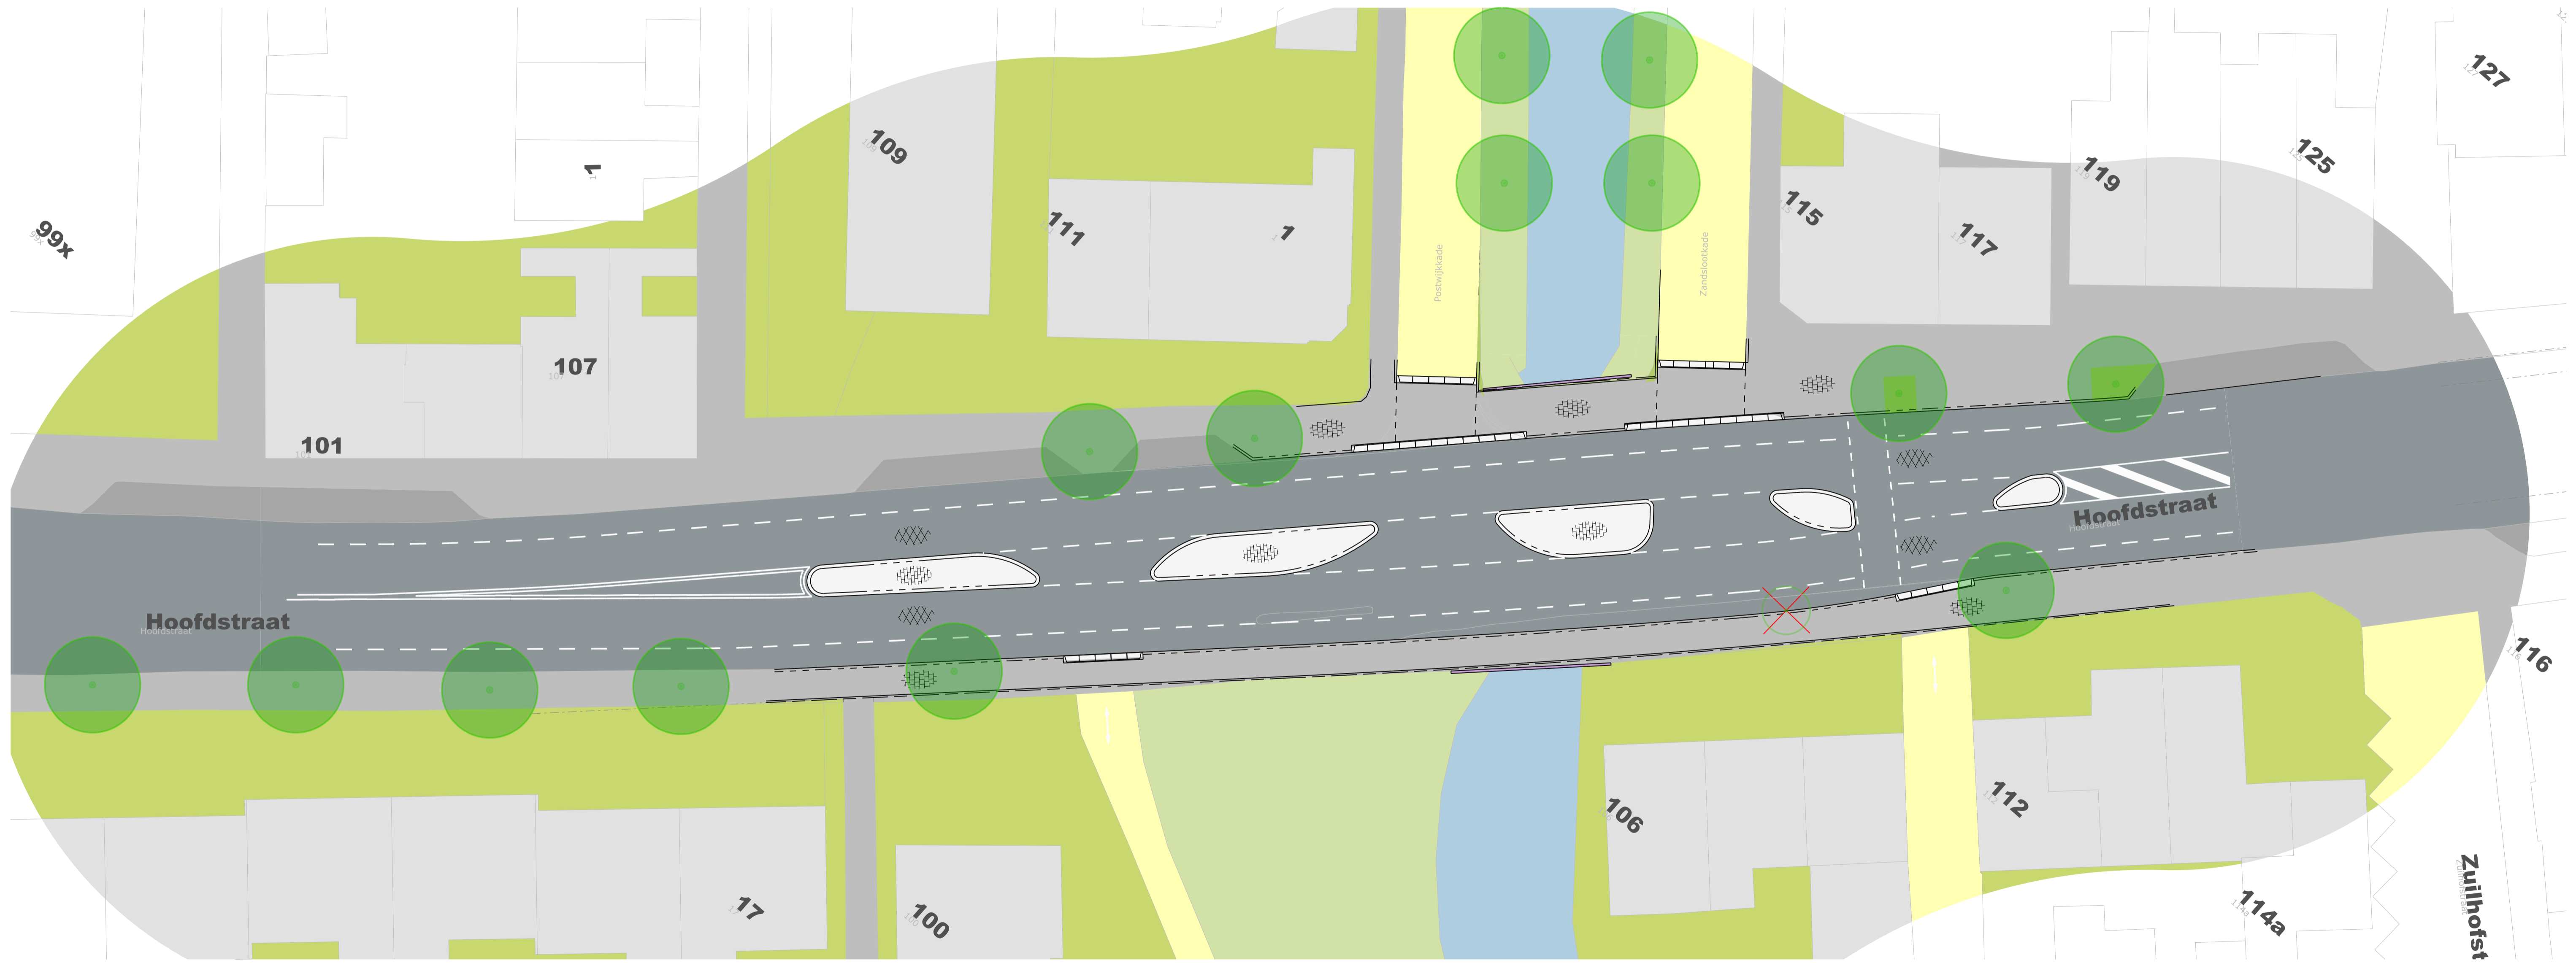

gemeente
TEYLINGEN

HOOFDSTRAAT - POSTWIJKKADE - ZANDSLOOTKADE

HOV Teylingen

	Bebouwing		Fietspad		Berm		Nieuwe boom
	Tuinen		Trottoir		Water		Te kappen boom
	Wegen		Parkeerplaats		Bestaande boom