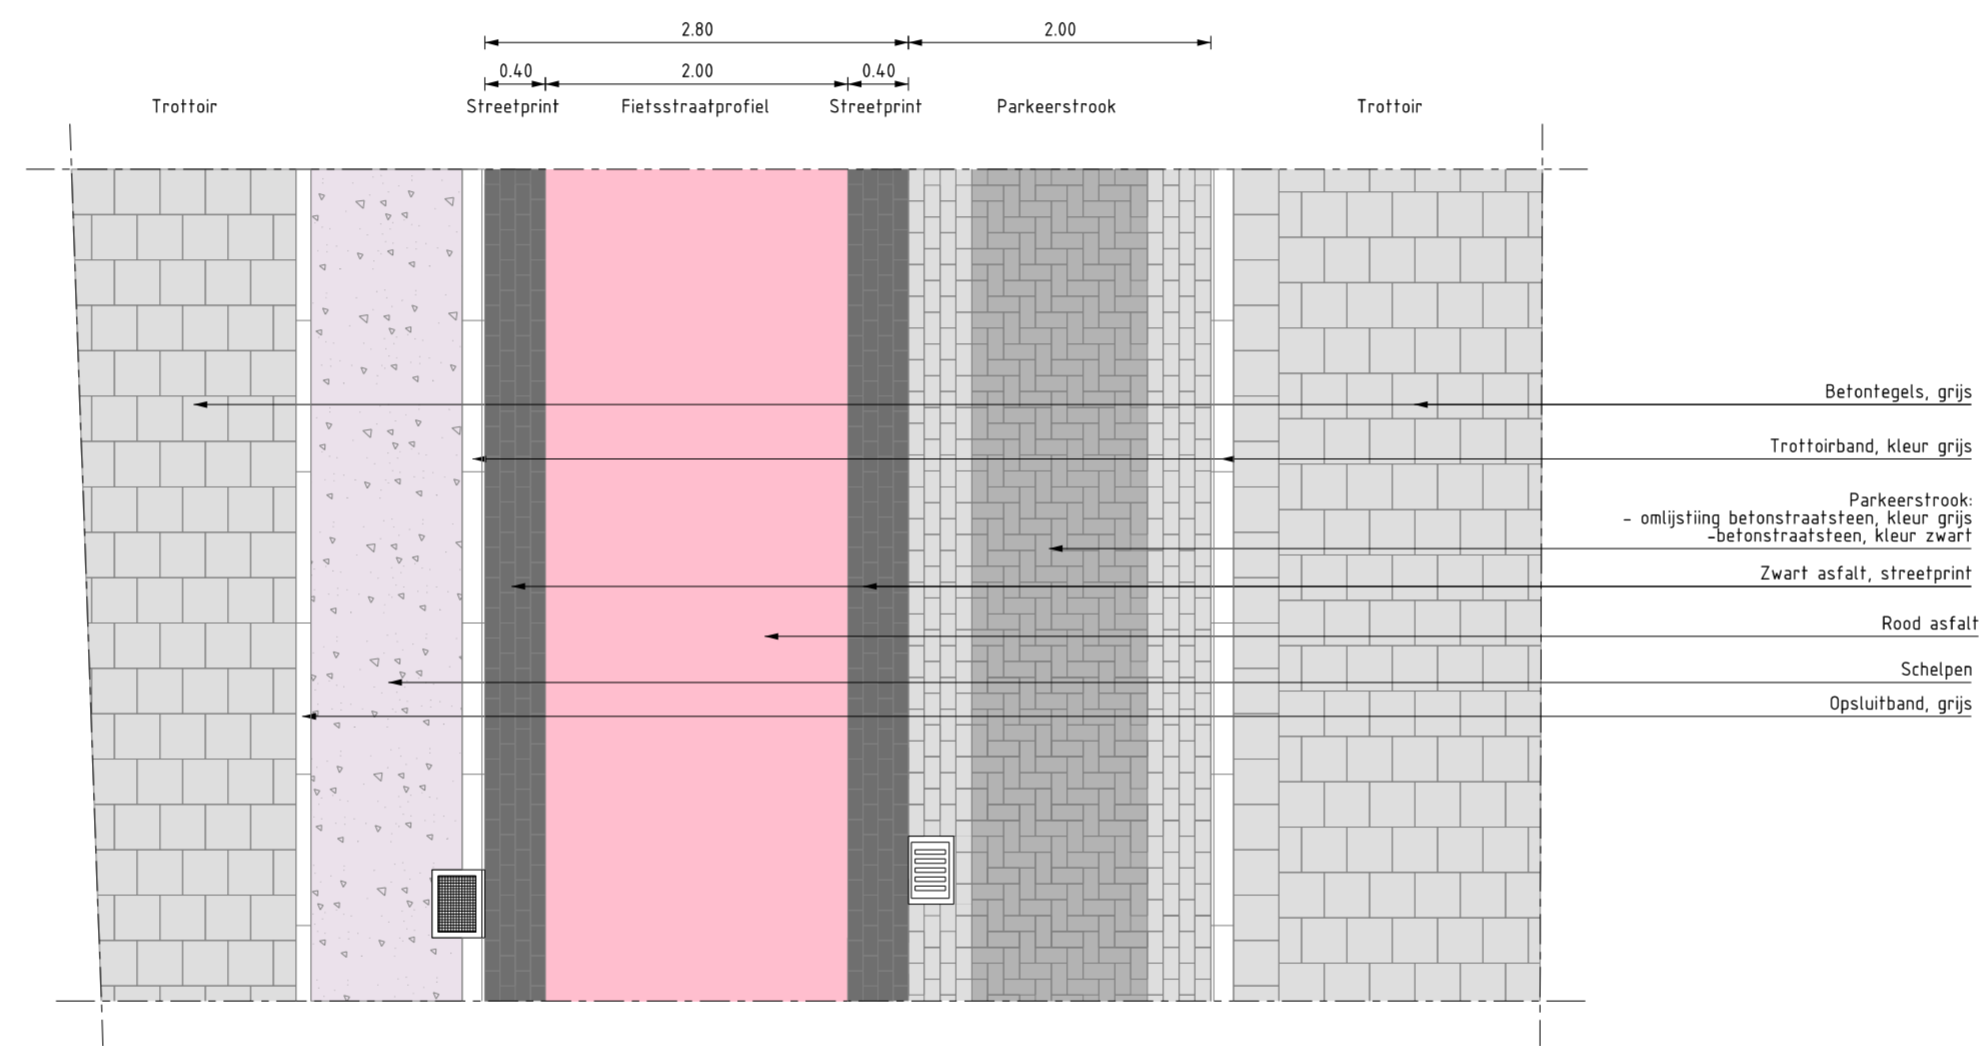

HERINRICHTING HERENWEG

WARMOND

DETAIL BOVENAANZICHT SWEILANDSTRAAT
Eenrichtingsstraat
SCHAAL 1 : 50

DETAIL BOVENAANZICHT HERENWEG
Eenrichtingsstraat
SCHAAL 1 : 50

DETAIL BOVENAANZICHT HERENWEG
Bijleveldlaan - Bloemistendam
SCHAAL 1 : 50