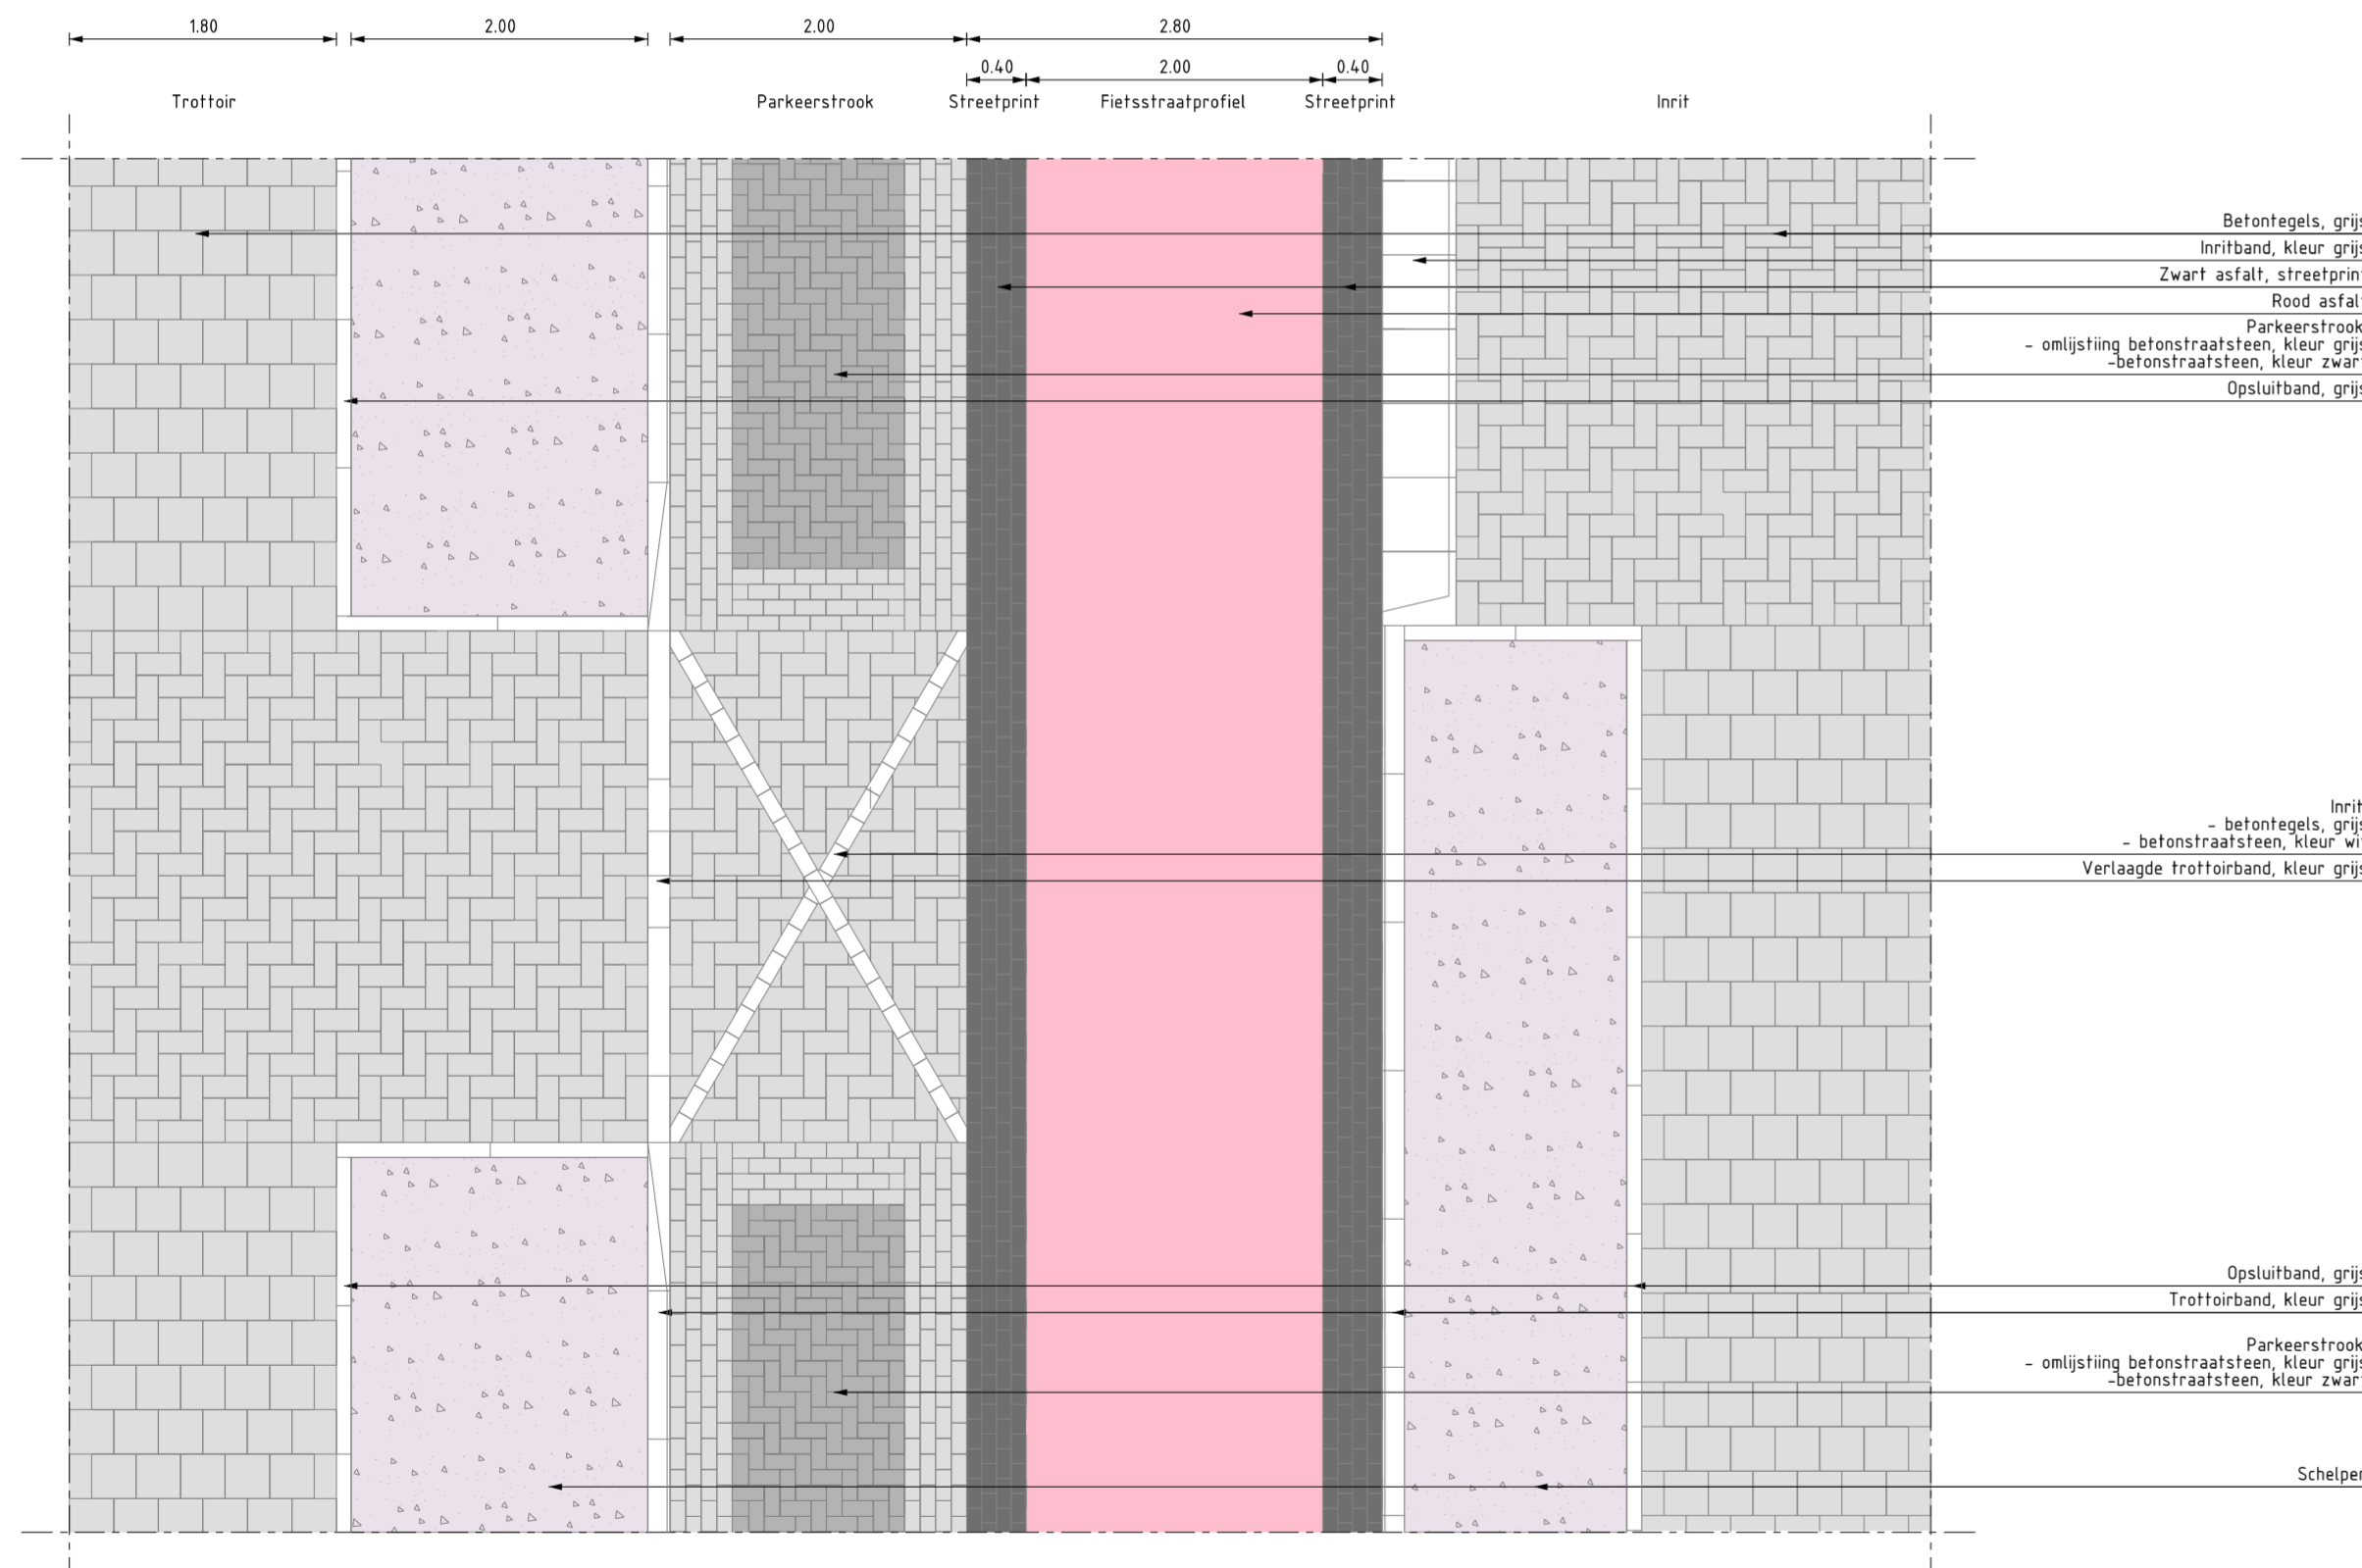

HERINRICHTING HERENWEG

WARMOND

DETAIL BOVENAANZICHT SWEILANDSTRAAT
Eenrichtingsstraat
SCHAAL 1 : 50

DETAIL BOVENAANZICHT HERENWEG
Eenrichtingsstraat
SCHAAL 1 : 50

DETAIL BOVENAANZICHT HERENWEG
Bijleveldlaan - Bloemistendam
SCHAAL 1 : 50