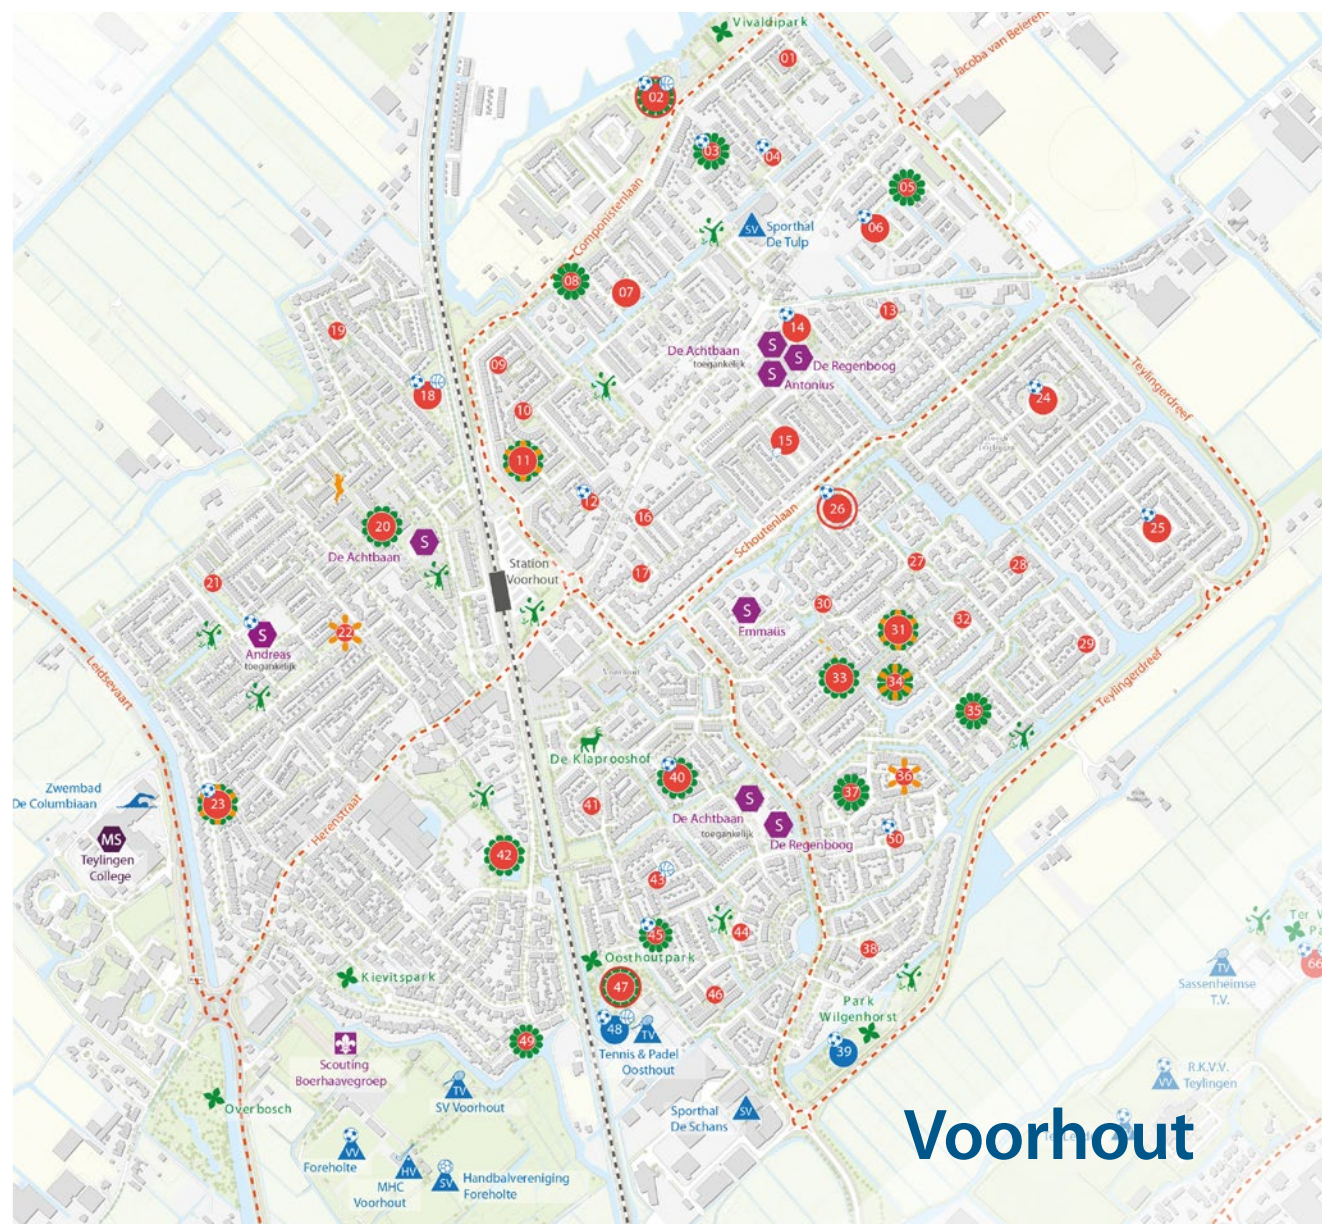

Spelen, sporten en bewegen **in Teylingen**

Er zijn veel leuke speel-, sport- en beweegplekken in Teylingen. De plekken in de buurt ken je misschien wel, maar ken je alle plekken? Op deze kaart vind je ze allemaal.

Met de kaart op zak kun je de buurt verkennen. Ook de sportverenigingen, speeltuinverenigingen en andere plekken staan op de kaart. Dus stap op de fiets of ga er op uit en zoek de plekken op.

Warmond

Spelen, sporten en bewegen in Teylingen

gemeente TEYLINGEN

Legenda

Type:

- speelplek
- sportplek
- ravotplek (lekker vies worden!)
- speelpleintje zonder toestellen
- speeltuinvereniging

Bereik:

- kleine speelplek
- plek voor de hele buurt
- grote speelplek voor de wijk
- drukke weg
- treinspoor

Overig:

- school
- jongerencentrum/kinderopvang
- scouting
- zwembad
- sportvereniging
- spelen in het groen
- dierenweide
- park/bos

In Teylingen vind je leuke plekken om gratis te bewegen en te spelen. Op deze kaart vind je alle plekken. Veel plezier!