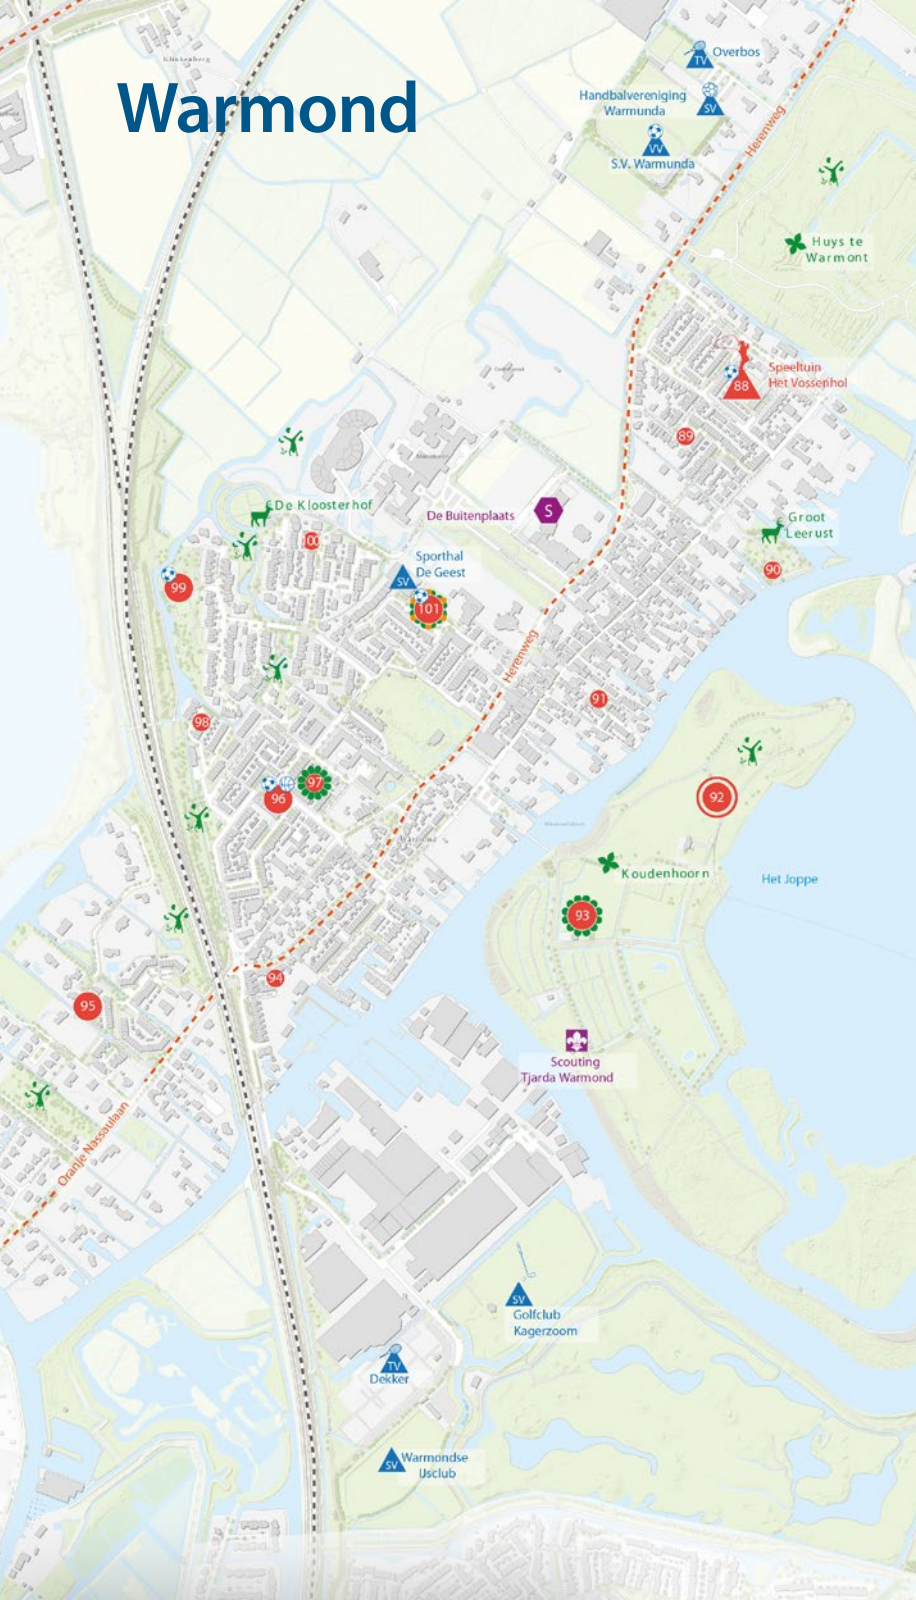

Spelen, sporten en bewegen **in Teylingen**

Er zijn veel leuke speel-, sport- en beweegplekken in Teylingen. De plekken in de buurt ken je misschien wel, maar ken je alle plekken? Op deze kaart vind je ze allemaal.

Met de kaart op zak kun je de buurt verkennen. Ook de sportverenigingen, speeltuinverenigingen en andere plekken staan op de kaart. Dus stap op de fiets of ga er op uit en zoek de plekken op.

Warmond

Spelen, sporten en bewegen in Teylingen

gemeente TEYLINGEN

Legenda

Type:

- speelplek
- sportplek
- ravotplek (lekker vies worden!)
- speelpleintje zonder toestellen
- speeltuinvereniging

Bereik:

- kleine speelplek
- plek voor de hele buurt
- grote speelplek voor de wijk
- drukke weg
- treinspoor

Overig:

- school
- jongerencentrum/kinderopvang
- scouting
- zwembad
- sportvereniging
- spelen in het groen
- dierenweide
- park/bos

In Teylingen vind je leuke plekken om gratis te bewegen en te spelen. Op deze kaart vind je alle plekken. Veel plezier!