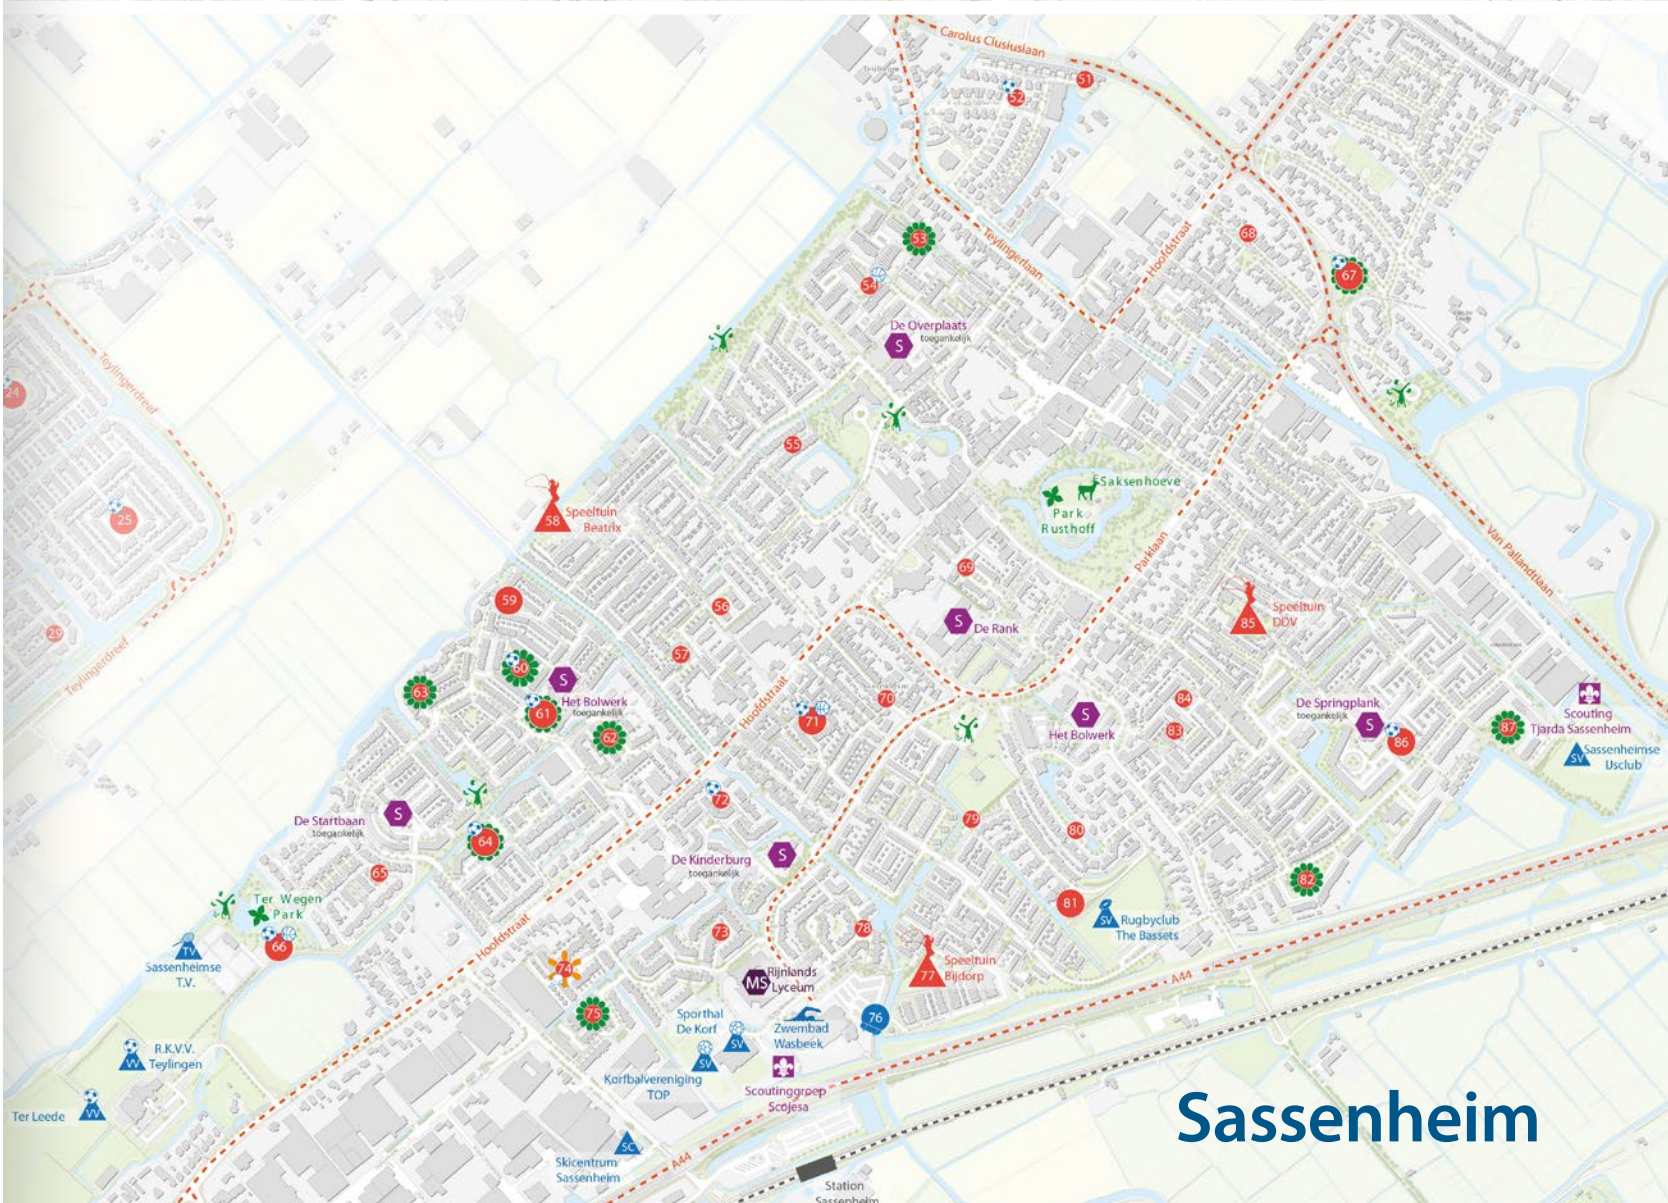

Met de kaart op zak kun je de buurt verkennen. Ook de sportverenigingen, speeltuinverenigingen en andere plekken staan op de kaart. Dus stap op de fiets of ga er op uit en zoek de plekken op.

Warmond

Spelen, sporten en bewegen in Teylingen

gemeente TEYLINGEN

Legenda

Type:

- speelplek
- sportplek
- ravotplek (lekker vies worden!)
- speelpleintje zonder toestellen
- speeltuinvereniging

Bereik:

- kleine speelplek
- plek voor de hele buurt
- grote speelplek voor de wijk
- drukke weg
- treinspoor

Overig:

- school
- jongerencentrum/kinderopvang
- scouting
- zwembad
- sportvereniging
- spelen in het groen
- dierenweide
- park/bos

In Teylingen vind je leuke plekken om gratis te bewegen en te spelen. Op deze kaart vind je alle plekken. Veel plezier!

36 Schorrekruidweg

- 37 Schorrekruidweg
- 38 Wilgenhorst
- 39 Zuidelijke randweg / Nijverheidsweg
- 40 Distelweg
- 41 Bloemenschans
- 42 Linnaeuslaan
- 43 Zwanebloemstraat
- 44 Bereklaauwstraat
- 45 Waterlelieweg
- 46 Krooshof
- 47 Fuchsiastraat (Oosthoutpark)
- 48 Fuchsiastraat (achter kc De Speelbrug)
- 49 Leeuwerikenlaan
- 50 Veldzuringstraat