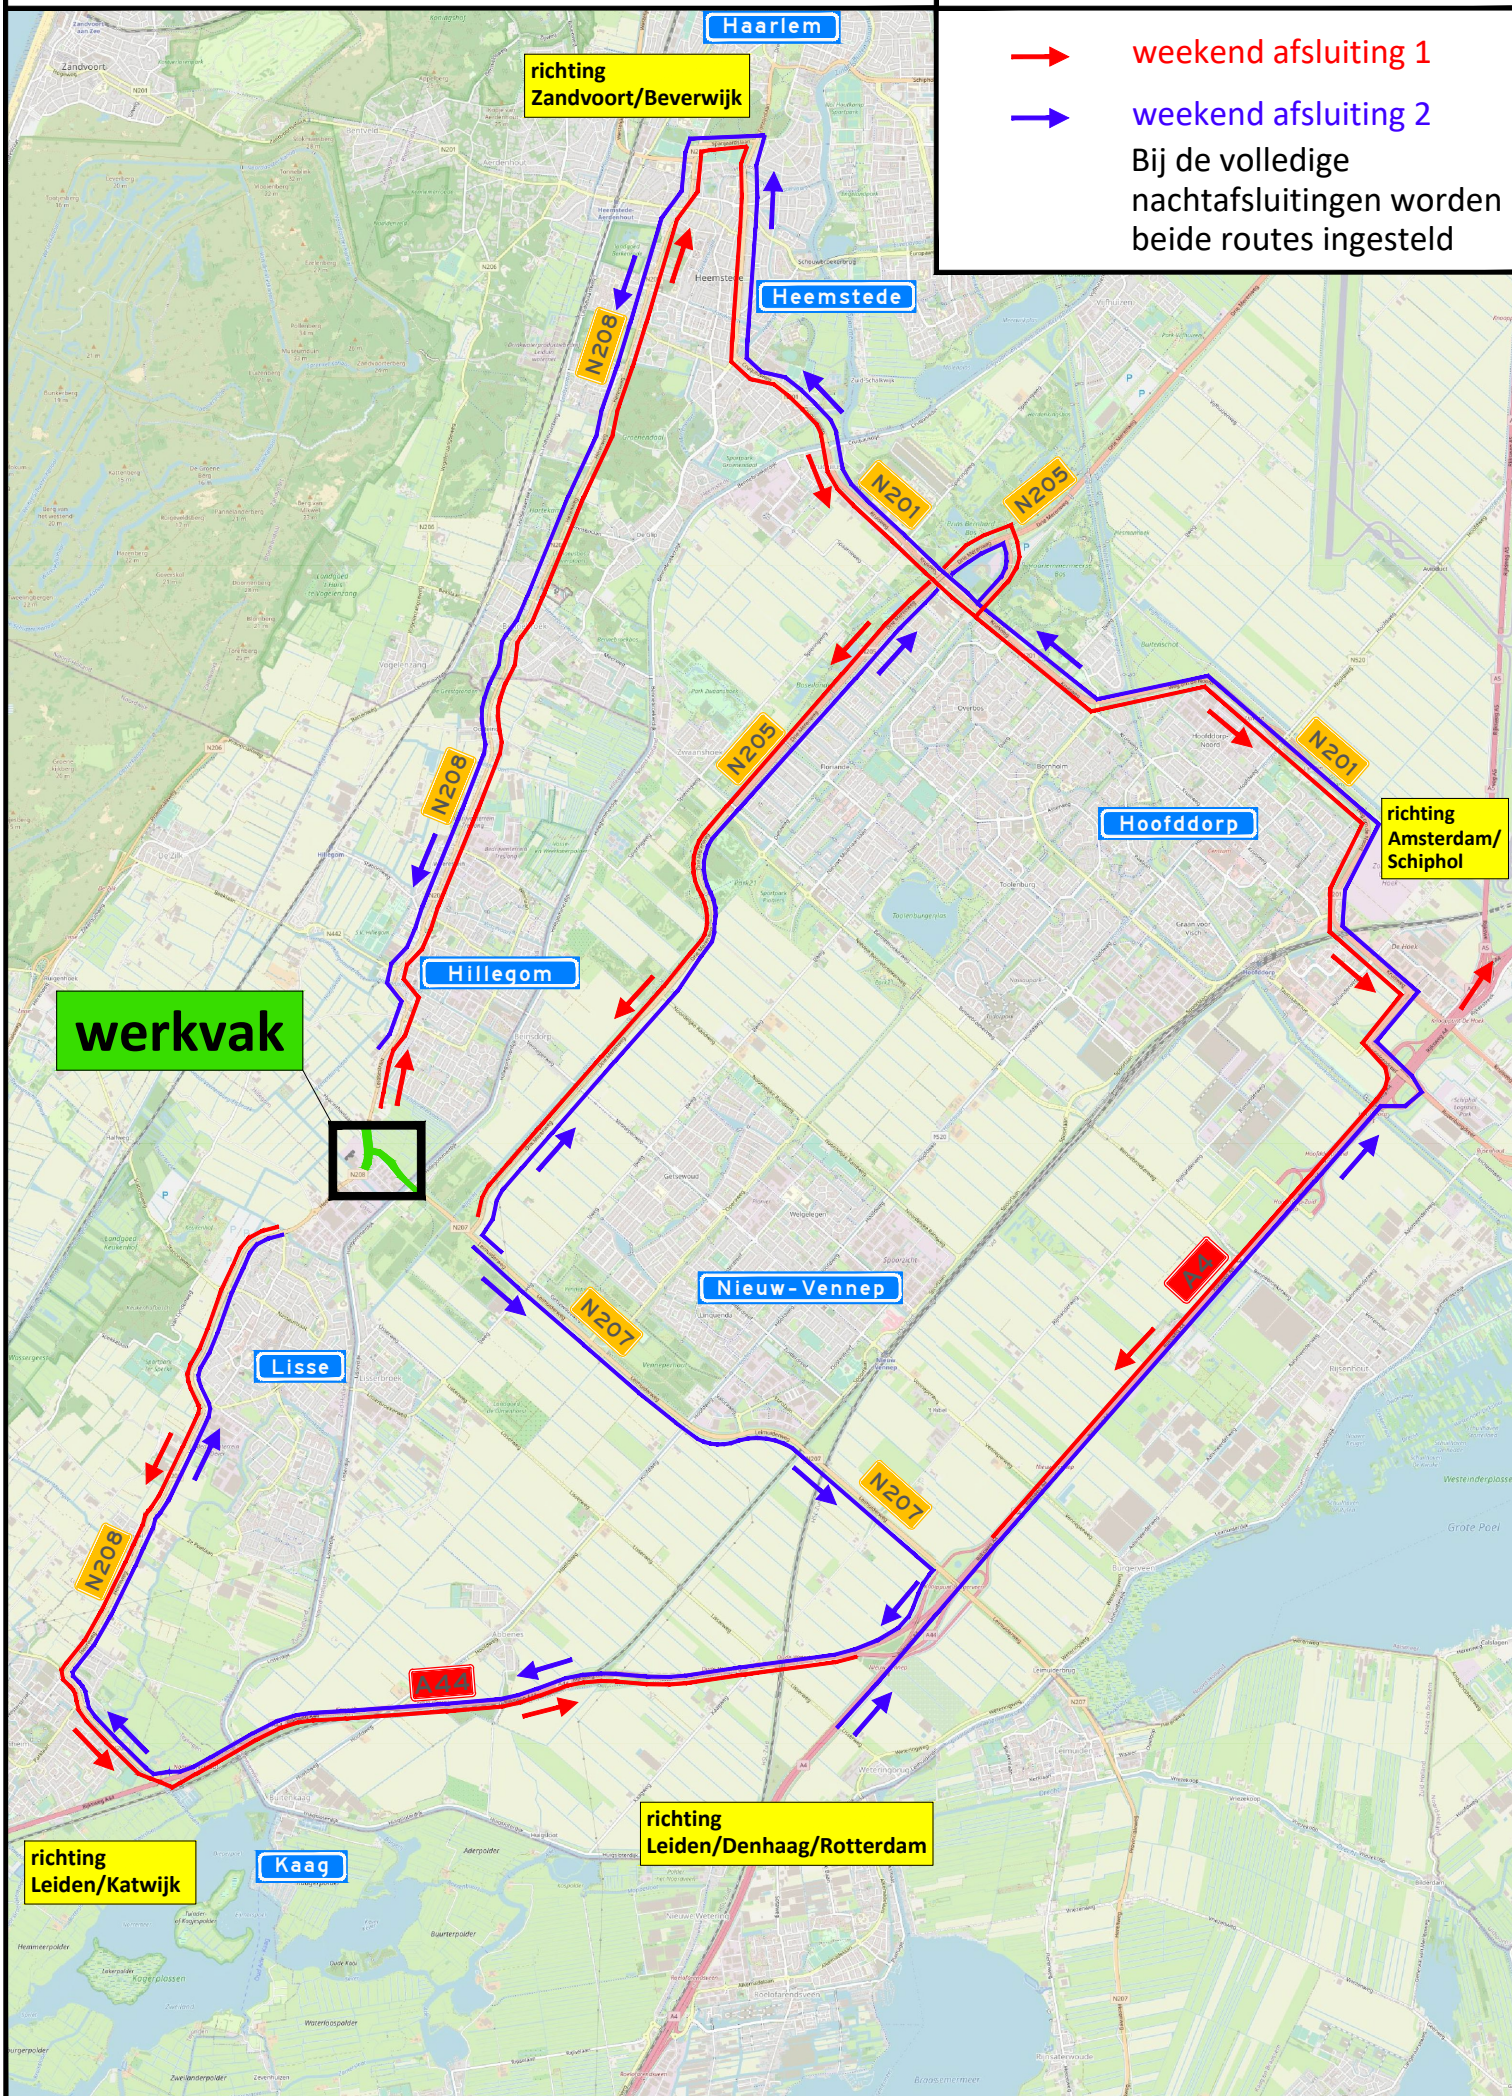

Quickwin maatregelen kruising N207 - N208

Omleidingsroutes

→ weekend afsluiting 1

→ weekend afsluiting 2

Bij de volledige nachtafsluitingen worden beide routes ingesteld

werkvlak

richting
Zandvoort/Beverwijk

Haarlem

Heemstede

Hillegom

Nieuw-Vennep

Hoofddorp

richting
Amsterdam/
Schiphol

Lisse

Kaag

richting
Leiden/Den Haag/Rotterdam

richting
Leiden/Katwijk

A4